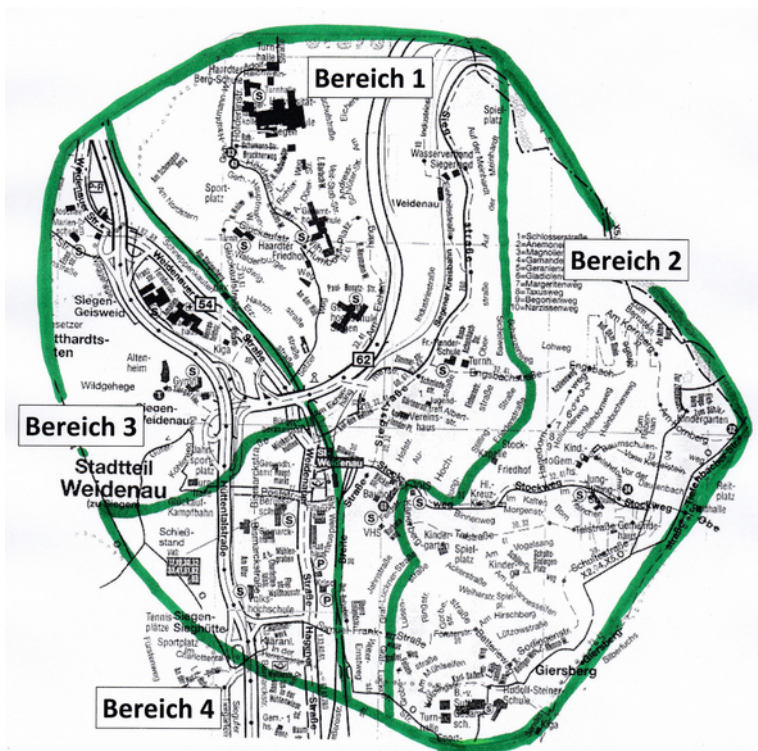

### Bereich 3

17%

Kreiskrankenhaus-Umfeld  
 Boschgotthardshütten  
 Kita Herrenfeld

**Pfn. Almuth Schwichow**

0271-81325

Amalienstraße  
 Boschgotthardshütte  
 Brückenstraße  
 Ferndorfsstraße  
 Franzstraße  
 Güterweg  
 Herrenfeldstraße  
 Im Tiergarten  
 Köhlerweg  
 Schneppenkauten  
 Weidenauer Str. (bis 154/159)  
 Zum Wildgehege

### Bereich 4

17%

Einkaufszentrum  
 Bismarckstraße  
**Pfr Dr. Martin Klein**

0271-81251

Am Ufer  
 Auf dem Mühlengraben  
 Bahnhof Weidenau  
 Bismarckstraße (bis 88/89)  
 Charlottentalstraße  
 Flurstraße  
 Hammerwerk  
 Hauptmarkt  
 In der Herrenwiese  
 Münkershütten  
 Poststraße  
 Sieghütter Hauptweg (ab 145)  
 Waldhausstraße  
 Weidenauer Str. (ab 156/161)

Brahmsweg  
Breite Straße  
Brucknerweg  
Brüder-Grimm-Weg  
Einheitsstraße  
Eisbornstraße  
Engsbachstraße (bis 30/31)  
Ernst-Barlach-Weg  
Ernstweg (bis 27)  
Erzstraße  
Feldstraße  
Formerstraße  
Friedensstraße  
Gärtnerstraße  
Gerhart-Hauptmann-Weg  
Gießereistraße (28-32)  
Glückaufstr.  
Graf-Luckner-Straße (bis 57)  
Grube Neue Haardt  
Haardtstraße  
Hans-Holbein-Straße  
Hans-Sachs-Weg  
Hans-Thoma-Weg  
Hermann-Hesse-Weg  
Hochstraße  
Hofstraße  
Hölderlinstraße  
Industriestraße  
Jahnstraße  
Jung-Stilling-Straße  
Ludwigstraße  
Max-Liebermann-Weg  
Novalisweg  
Obere Rolandstraße  
Oberstraße  
Paul-Bonatz-Straße  
Robert-Schumann-Straße  
Rosa-Achenbach-Str.  
Samuel-Frank-Str. (bis 24)  
Schlesierweg  
Schlosserstraße  
Schmiedestraße  
Setzer Weg  
Sichelweg  
Siegstraße  
Stockweg (bis 9/32)  
Untere Rolandstraße  
Veit-Stoß-Straße  
W.-v.-Humboldt-Platz  
Waldenburger Weg  
Walter-Gropius-Weg  
Welterstraße (ab 71)